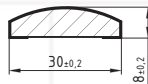

Lišta 22 x 25

- ✓ maximální délka 2,8 m
- ✓ falc 17,3 mm
- ✓ provedení pouze bílá

Lišta 25 x 40

- ✓ maximální délka 2,07 m
- ✓ falc 17,3 mm
- ✓ provedení ve všech dekorech

Lišta 22 x 12

- ✓ maximální délka 2,5 m
- ✓ falc 17,3 mm
- ✓ provedení pouze kašír

Lišta 13 x 22

- ✓ maximální délka 2,6 m
- ✓ falc 17,3 mm
- ✓ provedení pouze bílá

Lišta 30 x 8

- ✓ maximální délka 2,07 m
- ✓ provedení ve všech dekorech

Lišta panelová 12 x 27

- ✓ maximální délka 2,62 m

Lišta 22 x 14