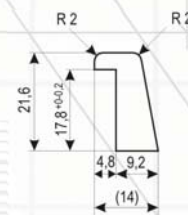

Lišta 22 x 25

- ✓ maximální délka 2,8 m
- ✓ falc 17,3 mm
- ✓ provedení pouze bílá

Lišta 25 x 40

- ✓ maximální délka 2,07 m
- ✓ falc 17,3 mm
- ✓ provedení ve všech dekorech

Lišta 22 x 12

- ✓ maximální délka 2,5 m
- ✓ falc 17,3 mm
- ✓ provedení pouze kašír

Lišta 13 x 22

- ✓ maximální délka 2,6 m
- ✓ falc 17,3 mm
- ✓ provedení pouze bílá

Lišta 30 x 8

- ✓ maximální délka 2,07 m
- ✓ provedení ve všech dekorech

Lišta panelová 12 x 27

- ✓ maximální délka 2,62 m

Lišta 22 x 14

- ✓ maximální délka 2,62 m
- ✓ falc 17,8 mm
- ✓ provedení ve všech dekorech

Lišta 20 x 24

- ✓ maximální délka 2,07 m
- ✓ falc 17 mm
- ✓ provedení ve všech dekorech

POVRCHOVÉ DEKORY

Povrchové úpravy jsou dostupné pro zasklívací lišty a rámečky, obložkové profily i interiérové dveře v několika provedeních.