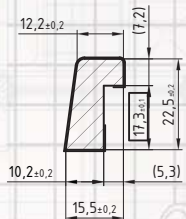

- ✓ Obložkové profily standardně vyráběny v typizovaných rozměrech
- ✓ Obklady kovových zárubní dostupné v hloubkách 60, 80 a 85 mm
- ✓ Lze vyrobit ve vlastních rozměrech na zakázku
- ✓ Široká nabídka povrchových úprav shodná s úpravou dveří a lišt

ZASKLÍVACÍ RÁMEČKY / MDF OBALOVANÉ PROFILY

Zasklívací lišty z MDF ve vysoké kvalitě dostupné v několika profilech.
Široká nabídka povrchových úprav a dekorů.

Lišta 18 x 22

- ✓ maximální délka 2,07 m
- ✓ falc 17,3 mm
- ✓ provedení ve všech dekorech

Lišta 22 x 25

- ✓ maximální délka 2,8 m
- ✓ falc 17,3 mm
- ✓ provedení pouze bílá

Lišta 25 x 40

- ✓ maximální délka 2,07 m
- ✓ falc 17,3 mm
- ✓ provedení ve všech dekorech

Lišta 22 x 12

- ✓ maximální délka 2,5 m
- ✓ falc 17,3 mm
- ✓ provedení pouze kašír

Lišta 13 x 22

- ✓ maximální délka 2,6 m
- ✓ falc 17,3 mm
- ✓ provedení pouze bílá

Lišta 30 x 8

- ✓ maximální délka 2,07 m
- ✓ provedení ve všech dekorech

Lišta panelová 12 x 27

- ✓ maximální délka 2,62 m

Lišta 22 x 14