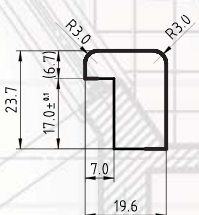

ZASKLÍVACÍ RÁMEČKY / MDF OBALOVANÉ PROFILY

Zasklívací lišty z MDF ve vysoké kvalitě dostupné v několika profilech.
Široká nabídka povrchových úprav a dekorů.

Lišta 18 x 22

- ✓ maximální délka 2,07 m
- ✓ falc 17,3 mm
- ✓ provedení ve všech dekorech

Lišta 22 x 25

- ✓ maximální délka 2,8 m
- ✓ falc 17,3 mm
- ✓ provedení pouze bílá

Lišta 25 x 40

- ✓ maximální délka 2,07 m
- ✓ falc 17,3 mm
- ✓ provedení ve všech dekorech

Lišta 22 x 12

- ✓ maximální délka 2,5 m
- ✓ falc 17,3 mm
- ✓ provedení pouze kašír

Lišta 13 x 22

- ✓ maximální délka 2,6 m
- ✓ falc 17,3 mm
- ✓ provedení pouze bílá

Lišta 30 x 8

- ✓ maximální délka 2,07 m
- ✓ provedení ve všech dekorech

Lišta panelová 12 x 27

- ✓ maximální délka 2,62 m

Lišta 22 x 14

- ✓ maximální délka 2,62 m
- ✓ falc 17,8 mm
- ✓ provedení ve všech dekorech

Lišta 20 x 24

- ✓ maximální délka 2,07 m
- ✓ falc 17 mm
- ✓ provedení ve všech dekorech

POVRCHOVÉ DEKORY

Povrchové úpravy jsou dostupné pro zasklívací lišty a rámečky, obložkové profily i interiérové dveře v několika provedeních.

CPL Lamino standard

Dýha

CPL Lamino deluxe

CPL Lamino premium