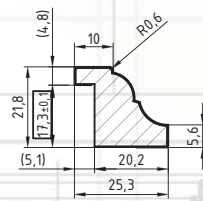

- ✓ Obložkové profily standardně vyráběny v typizovaných rozměrech
- ✓ Obklady kovových zárubní dostupné v hloubkách 60, 80 a 85 mm
- ✓ Lze vyrobit ve vlastních rozměrech na zakázku
- ✓ Široká nabídka povrchových úprav shodná s úpravou dveří a lišt

ZASKLÍVACÍ RÁMEČKY / MDF OBALOVANÉ PROFILY

Zasklívací lišty z MDF ve vysoké kvalitě dostupné v několika profilech.
Široká nabídka povrchových úprav a dekorů.

Lišta 18 x 22

- ✓ maximální délka 2,07 m
- ✓ falc 17,3 mm
- ✓ provedení ve všech dekorech

Lišta 22 x 25

- ✓ maximální délka 2,8 m
- ✓ falc 17,3 mm
- ✓ provedení pouze bílá

Lišta 25 x 40

- ✓ maximální délka 2,07 m
- ✓ falc 17,3 mm
- ✓ provedení ve všech dekorech

Lišta 22 x 12

- ✓ maximální délka 2,5 m
- ✓ falc 17,3 mm
- ✓ provedení pouze kašír