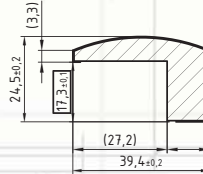

- ✓ Obložkové profily standardně vyráběny v typizovaných rozměrech
- ✓ Obklady kovových zárubní dostupné v hloubkách 60, 80 a 85 mm
- ✓ Lze vyrobit ve vlastních rozměrech na zakázku
- ✓ Široká nabídka povrchových úprav shodná s úpravou dveří a lišt

ZASKLÍVACÍ RÁMEČKY / MDF OBALOVANÉ PROFILY

Zasklívací lišty z MDF ve vysoké kvalitě dostupné v několika profilech.
Široká nabídka povrchových úprav a dekorů.

Lišta 18 x 22

- ✓ maximální délka 2,07 m
- ✓ falc 17,3 mm
- ✓ provedení ve všech dekorech

Lišta 22 x 25

- ✓ maximální délka 2,8 m
- ✓ falc 17,3 mm
- ✓ provedení pouze bílá

Lišta 25 x 40

- ✓ maximální délka 2,07 m
- ✓ falc 17,3 mm
- ✓ provedení ve všech dekorech

Lišta 22 x 12

- ✓ maximální délka 2,5 m
- ✓ falc 17,3 mm
- ✓ provedení pouze kašír

Lišta 13 x 22

- ✓ maximální délka 2,6 m
- ✓ falc 17,3 mm
- ✓ provedení pouze bílá

Lišta 30 x 8

- ✓ maximální délka 2,07 m
- ✓ provedení ve všech dekorech

Lišta panelová 12 x 27

- ✓ maximální délka 2,62 m

Lišta 22 x 14