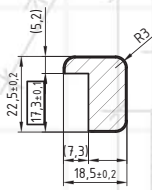

ZASKLÍVACÍ RÁMEČKY / MDF OBALOVANÉ PROFILY

Zasklívací lišty z MDF ve vysoké kvalitě dostupné v několika profilech.
Široká nabídka povrchových úprav a dekorů.

Lišta 18 x 22

- ✓ maximální délka 2,07 m
- ✓ falc 17,3 mm
- ✓ provedení ve všech dekorech