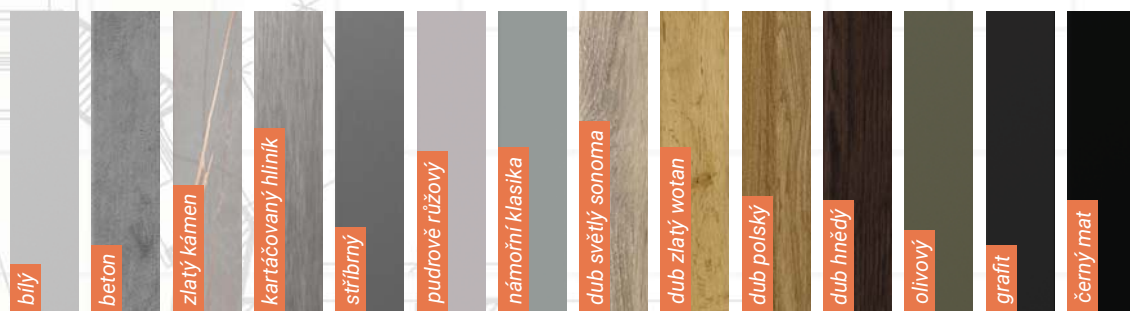

Dekory

Naše výhody

- ✓ Jsme výrobci
- ✓ Snadná montáž
- ✓ Obalení ze všech stran

OBLOŽKOVÉ PROFILY

Vyrábíme profily pro interiérové obložkové zárubně i pro obklady kovových zárubní, jenž lze využít především při rekonstrukcích.

- ✓ Obložkové profily standardně vyráběny v typizovaných rozměrech
- ✓ Obklady kovových zárubní dostupné v hloubkách 60, 80 a 85 mm
- ✓ Lze vyrobit ve vlastních rozměrech na zakázku
- ✓ Široká nabídka povrchových úprav shodná s úpravou dveří a lišt