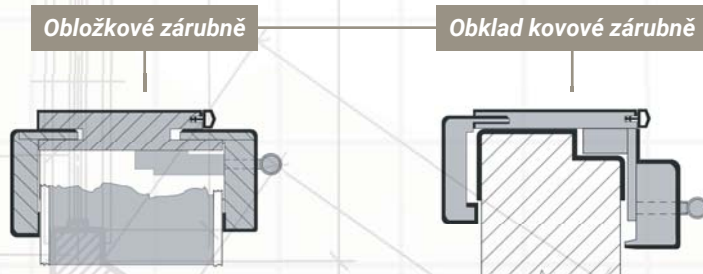

Akustický panel MDF

V rozměrech: 400 x 2 600 / 400 x 400

Dekory

Naše výhody

- ✓ Jsme výrobci
- ✓ Snadná montáž
- ✓ Obalení ze všech stran

OBLOŽKOVÉ PROFILY

Vyrábíme profily pro interiérové obložkové zárubně i pro obklady kovových zárubní, jenž lze využít především při rekonstrukcích.

- ✓ Obložkové profily standardně vyráběny v typizovaných rozměrech
- ✓ Obklady kovových zárubní dostupné v hloubkách 60, 80 a 85 mm
- ✓ Lze vyrobit ve vlastních rozměrech na zakázku
- ✓ Široká nabídka povrchových úprav shodná s úpravou dveří a lišt