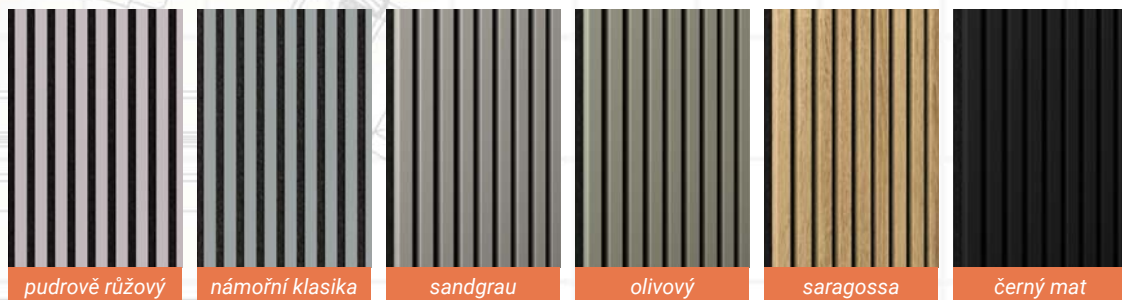

OBKLADOVÉ PANELE

Panele promění každou místnost na moderní prostor plný inspirace.

Designové akustické panely mají vlastnosti absorpce zvuku, díky čemu zlepšují akustiku v prostoru. Velkou výhodou je jednoduchá a rychlá montáž na zeď bez přípravy.

Akustický panel MDF

V rozměrech: 400 x 2 600 / 400 x 400