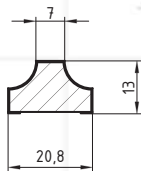

Lišta 22 x 25

- ✓ maximální délka 2,8 m
- ✓ falc 17,3 mm
- ✓ provedení pouze bílá

Lišta 25 x 40

- ✓ maximální délka 2,07 m
- ✓ falc 17,3 mm
- ✓ provedení ve všech dekorech

Lišta 22 x 12

- ✓ maximální délka 2,5 m
- ✓ falc 17,3 mm
- ✓ provedení pouze kašír

Lišta 13 x 22

- ✓ maximální délka 2,6 m
- ✓ falc 17,3 mm
- ✓ provedení pouze bílá

Lišta 30 x 8

- ✓ maximální délka 2,07 m
- ✓ provedení ve všech dekorech

Lišta panelová 12 x 27

- ✓ maximální délka 2,62 m

Lišta 22 x 14